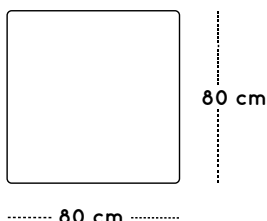

# MESA CUADRADA 80x80

Ref. 500615.80

## DIMENSIONES

Ancho: 800 mm  
Fondo: 800 mm  
Alto: TALLAS 4-6

## GUIA DE TALLAS

Talla	4	5	6
Altura mesa	64 cm	71 cm	76 cm
Altura adulto	133-159 cm	146-177 cm	159-188 cm
Edad	6-8 años	8-11 años	+12 años